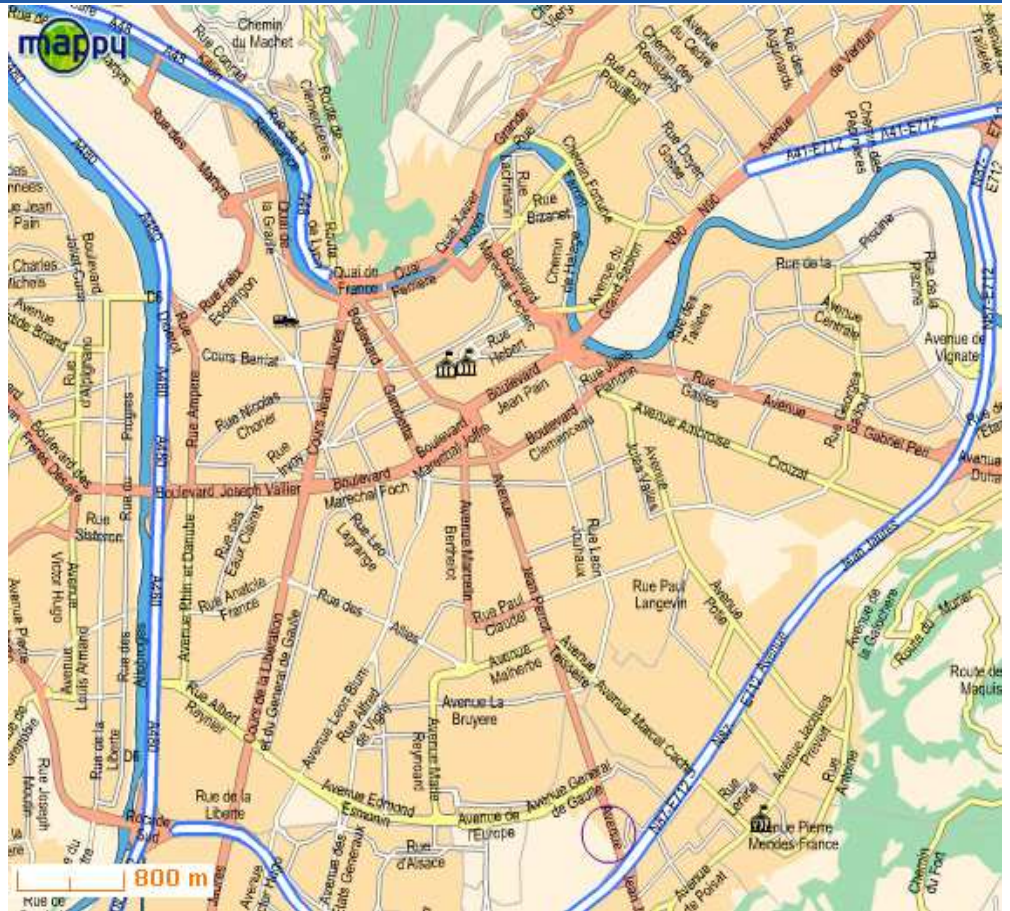

## Plan d'accès à la Maison Départementale des Sports

**Transport en commun**  
*Tram*  
Arrêt à Grand Place

*Puis bus*  
**Ligne 23** en direction de Verdun  
Préfecture  
Arrêt à Raymond Chanas

**Accès par la route**  
*Rocade sud*  
Sortie 5  
Bresson- Eybens- Grenoble-Centre